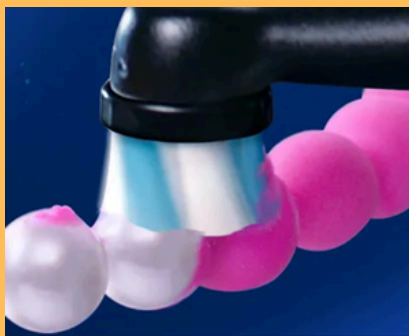

iOの3大特徴

特徴1：丸ごと包む
「丸型ブラシ」

歯を包むことで手磨きで届かない隙間まで汚れを落とす

特徴2：汚れを浮かす

毛先1本1本が細かく振動し
汚れを浮かせてツルツルに

特徴3：押し付け防止センサー

強いと赤

適切圧だと緑